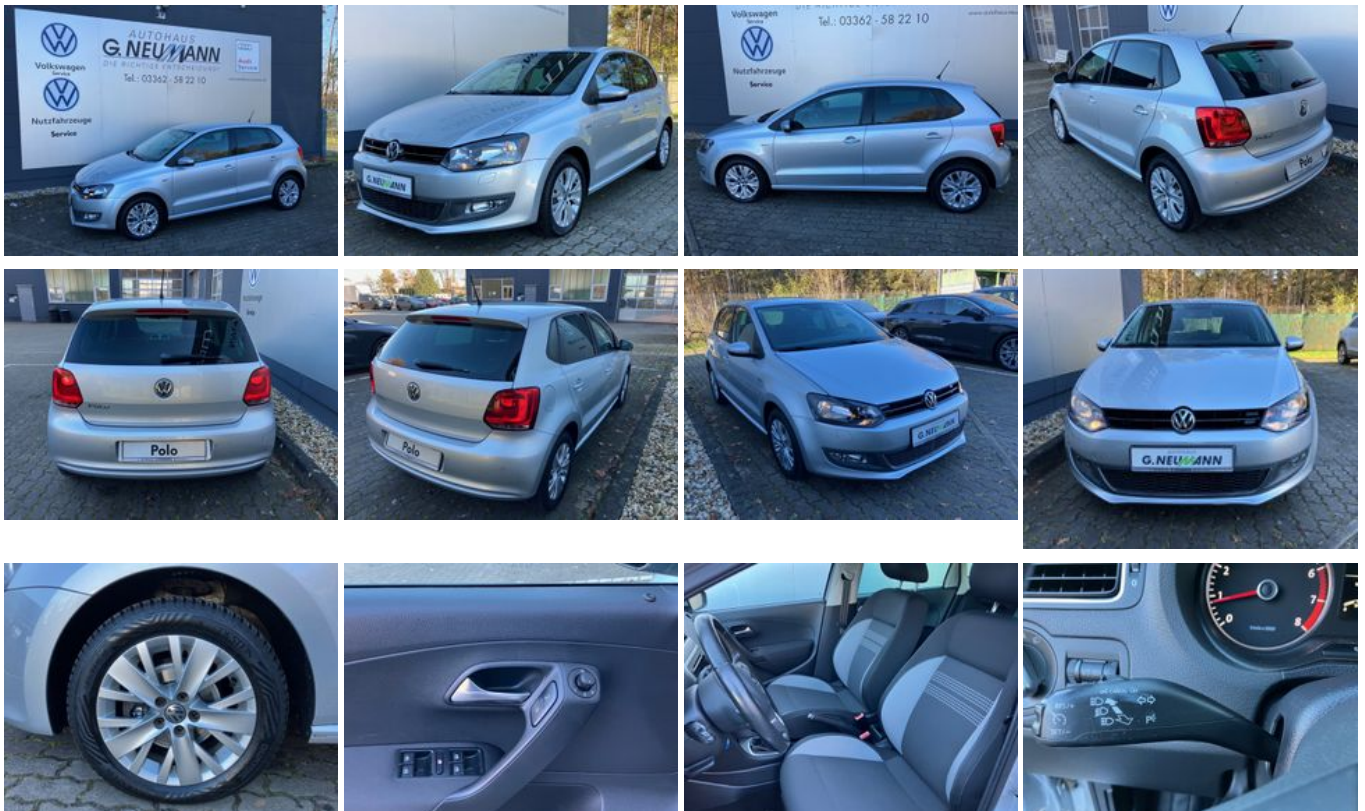

Fahrzeugausstattung

ABS	Abgedunkelte Scheiben
Abstandswarner	Abstandswarner
Berganfahrassistent	Bordcomputer
CD-Spieler	ESP
Elektr. Fensterheber	Elektr. Seitenspiegel
Elektr. Wegfahrsperre	Innenspiegel autom. abblendend
Isofix	Klimaautomatik
Lederlenkrad	Leichtmetallfelgen
Metallic	Nebelscheinwerfer
Nichtraucher-Fahrzeug	Notbremsassistent
Regensensor	Reifendruckkontrolle
Scheckheftgepflegt	Scheinwerferreinigung
Servolenkung	Sitzheizung
Sportsitze	Traktionskontrolle
Winterpaket	Zentralverriegelung

* Ehemaliger Neupreis (Unverbindliche Preisempfehlung des Herstellers am Tag der Erstzulassung)

** Die angegebenen Verbrauchs- und Emissionswerte wurden nach den gesetzlich vorgeschriebenen Messverfahren ermittelt. Am 1. Januar 2022 hat der WLTP-Prüfzyklus den NEFZ-Prüfzyklus vollständig ersetzt, sodass für nach diesem Datum neu typgenehmigte Fahrzeuge keine NEFZ-Werte vorliegen. Weitere Informationen zum offiziellen Kraftstoffverbrauch und den offiziellen spezifischen CO₂-Emissionen neuer Personenkraftwagen können dem "Leitfaden über den Kraftstoffverbrauch, die CO₂-Emission und den Stromverbrauch neuer Personenkraftwagen" entnommen werden, der an allen Verkaufsstellen, bei der Deutsche Automobil Treuhand GmbH (DAT), Hellmuth-Hirth-Straße 1, 73760 Ostfildern-Scharnhausen, und unter <https://www.dat.de/co2/> unentgeltlich erhältlich ist.