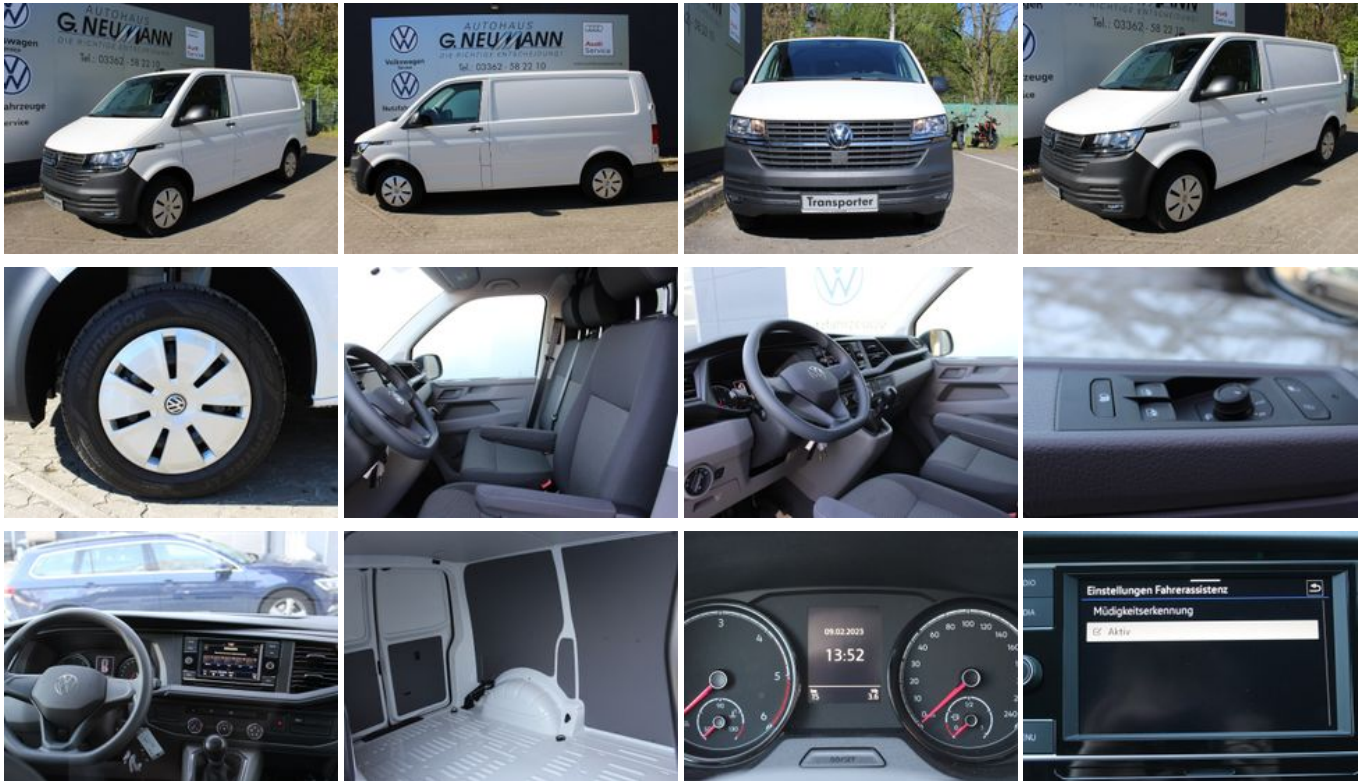

Fahrzeugausstattung

ABS	ESP
HU neu	Klimaanlage
Partikelfilter	Scheckheftgepflegt
Servolenkung	Vermietung möglich
Zentralverriegelung